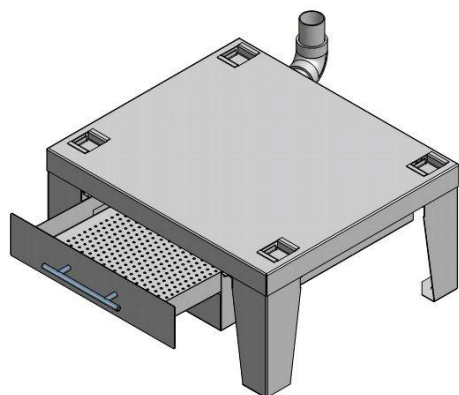

Tekniske data:

- 60 liter trommel, kapasitet 6 kg
- Tømmeventil, 50 mm avløp
- 1200 o/min sentrifugehastighet
- Totaleffekt 3,2kW
- Leveres med kabel og støpsel for 230V/50Hz 16A, kan omkobles for 3N 400V/50Hz
- Mål HxBxD:850 x 595 x 585 mm
- Vekt 73 kg

Sokkel med integrert lokasse:

- Enkel installasjon
- Plassbesparende: Krever kun samme gulvareal som selve maskinen
- Enkel rengjøring: Skuff med lofilter trekkes ut og rengjøres atskilt fra resten av maskinen.
- Størrelse (B x D x H): 605 x 530 x 297 mm
- Leveres i pulverlakkert rustfritt stål